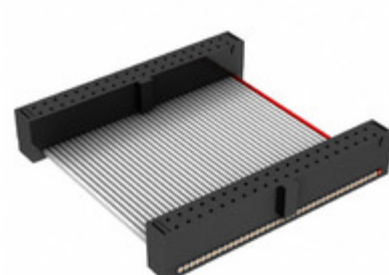

## FFSD-20-D-02.50-01-N-R

Obrázky jsou pouze orientační.  
Podrobné informace o produktu naleznete v části Technické údaje produktu.

Koupit FFSD-20-D-02.50-01-N-R s důvěrou od Component-World.HK, 1 rok záruka

**Part Number:** [FFSD-20-D-02.50-01-N-R](#)

**Výrobce:** [Samtec, Inc.](#)

**Popis:** .050 X .050 C.L. FEMALE IDC ASSE

**Datový list:** [FFSD Series Datasheet](#)

[FFSD-xx-x-xx.xx-01-x-x-zzz Drawing](#)

**RoHS Status:** Bez olova / V souladu RoHS

### PARAMETR PRODUKTU

<b>Part Number</b>	FFSD-20-D-02.50-01-N-R	<b>Výrobce</b>	<a href="#">Samtec, Inc.</a>
<b>Popis</b>	.050 X .050 C.L. FEMALE IDC ASSE	<b>Stav volného vedení / RoHS</b>	Bez olova / V souladu RoHS
<b>Dostupné množství</b>	7437 pcs	<b>Datový list</b>	<a href="#">FFSD Series Datasheet</a> <a href="#">FFSD-xx-x-xx.xx-01-x-x-zzz Drawing</a>
<b>Kategorie</b>	<a href="#">Sestavy kabelů</a>	<b>Série</b>	*
<b>Výrobní standardní doba výroby</b>	3 Weeks	<b>Stav volného vedení / RoHS</b>	Lead free / RoHS Compliant
<b>Detailní popis</b>	Position Cable Assembly Rectangular		